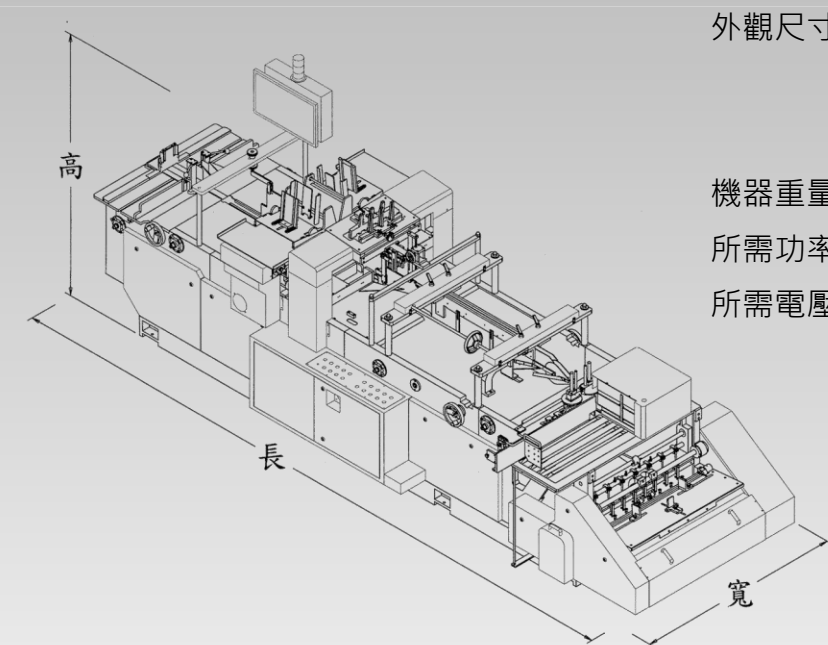

書衣機 CF-CW80

書衣機自動進書設備 CF-SF80

▶ 插卡

J : 65 mm - 150mm
K : 95 mm - 250mm

▶ 書籤

H : 28 mm - 45 mm
I : 180mm - 300mm

▶ 書衣

A : 105mm - 210mm
B : 148mm - 297mm
C : 6 mm - 30 mm
D : 215mm - 490mm
E : 50 mm - 165mm
F : 315mm - 760mm
G : 40 mm - 100mm

▶ 書腰

最高速度：8000 本 / 時
外觀尺寸：長 4960 mm
寬 1700 mm
高 1520 mm
機器重量：4380KG
所需功率：6 KW
所需電壓：三相 220V 50/60HZ
三相 380V 50/60HZ

加裝自動進書，提升工作效率，使作業更加流暢。