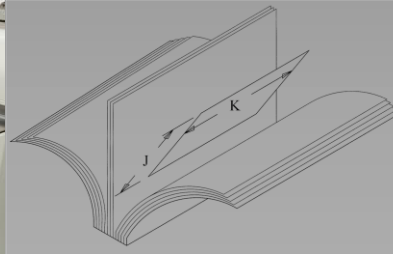

書衣機 CF-CW80

書衣機自動進書設備 CF-SF80

▶ 插卡

J : 65 mm - 150mm
K : 95 mm - 250mm

▶ 書籤

H : 28 mm - 45 mm
I : 180mm - 300mm

▶ 書衣

A : 105mm - 210mm
B : 148mm - 297mm
C : 6 mm - 30 mm
D : 215mm - 490mm
E : 50 mm - 165mm
F : 315mm - 760mm
G : 40 mm - 100mm

▶ 書腰

最高速度：8000 本 / 時
外觀尺寸：長 4960 mm
寬 1700 mm
高 1520 mm
機器重量：4380KG
所需功率：6 KW
所需電壓：三相 220V 50/60HZ
三相 380V 50/60HZ

加裝自動進書，提升工作效率，使作業更加流暢。