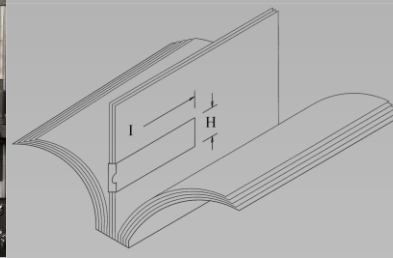

書衣機 CF-CW80

書衣機自動進書設備 CF-SF80

▶ 插卡

J : 65 mm - 150mm
K : 95 mm - 250mm

▶ 書籤

H : 28 mm - 45 mm
I : 180mm - 300mm

▶ 書衣

A : 105mm - 210mm
B : 148mm - 297mm
C : 6 mm - 30 mm
D : 215mm - 490mm
E : 50 mm - 165mm
F : 315mm - 760mm
G : 40 mm - 100mm

▶ 書腰

最高速度：8000 本 / 時
外觀尺寸：長 4960 mm
寬 1700 mm
高 1520 mm
機器重量：4380KG
所需功率：6 KW
所需電壓：三相 220V 50/60HZ
三相 380V 50/60HZ

加裝自動進書，提升工作效率，使作業更加流暢。