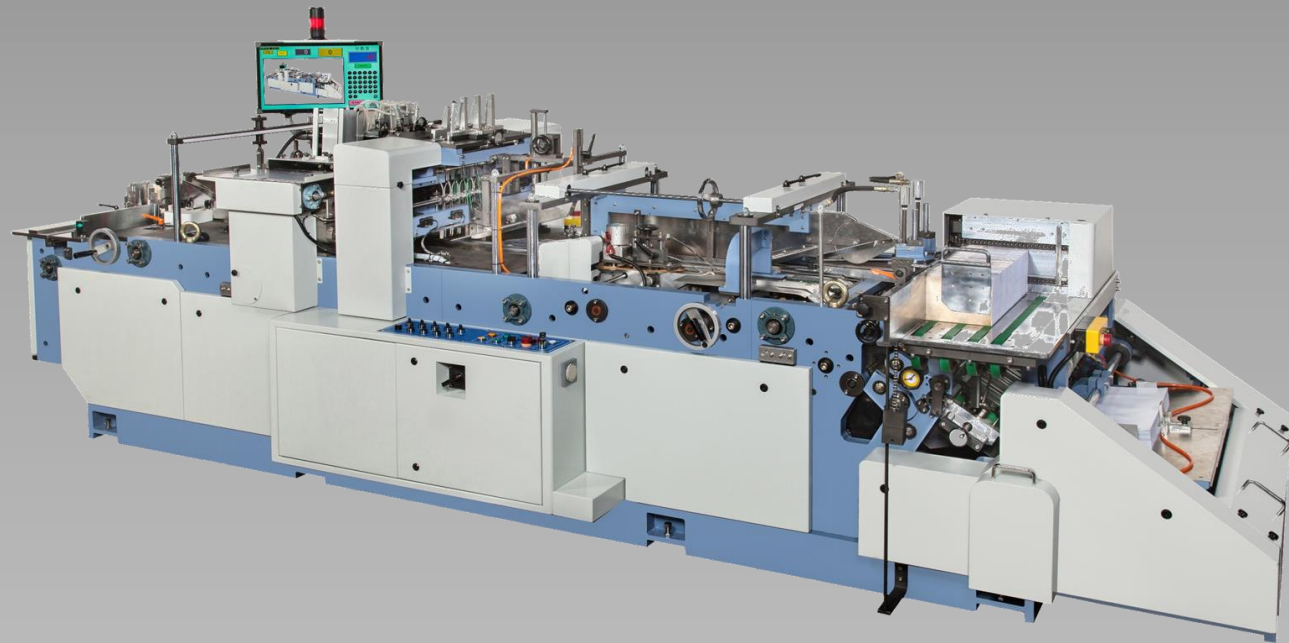

書衣機 CF-CW80

書衣機自動進書設備 CF-SF80

▶ 插卡

J : 65 mm - 150mm
K : 95 mm - 250mm

▶ 書籤

H : 28 mm - 45 mm
I : 180mm - 300mm

▶ 書衣

A : 105mm - 210mm
B : 148mm - 297mm
C : 6 mm - 30 mm
D : 215mm - 490mm
E : 50 mm - 165mm
F : 315mm - 760mm
G : 40 mm - 100mm

▶ 書腰

最高速度：8000 本 / 時
外觀尺寸：長 4960 mm
寬 1700 mm
高 1520 mm
機器重量：4380KG
所需功率：6 KW
所需電壓：三相 220V 50/60HZ
三相 380V 50/60HZ

加裝自動進書，提升工作效率，使作業更加流暢。