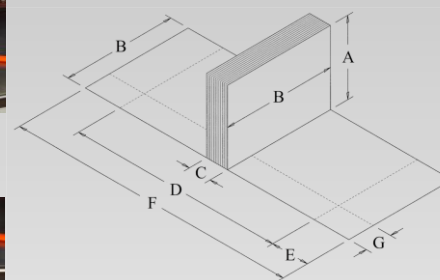

書衣機 CF-CW80

書衣機自動進書設備 CF-SF80

▶ 插卡

J : 65 mm - 150mm
K : 95 mm - 250mm

▶ 書籤

H : 28 mm - 45 mm
I : 180mm - 300mm

▶ 書衣

A : 105mm - 210mm
B : 148mm - 297mm
C : 6 mm - 30 mm
D : 215mm - 490mm
E : 50 mm - 165mm
F : 315mm - 760mm
G : 40 mm - 100mm

▶ 書腰

最高速度：8000 本 / 時
外觀尺寸：長 4960 mm
寬 1700 mm
高 1520 mm
機器重量：4380KG
所需功率：6 KW
所需電壓：三相 220V 50/60HZ
三相 380V 50/60HZ

加裝自動進書，提升工作效率，使作業更加流暢。